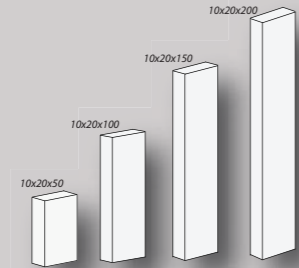

Blaustein Rechteckpalisade

Oberfläche geschliffen, Kanten gekollert

Format/cm	Artikelnr.
10x20x50	777818
10x20x100	777819
10x20x150	778484
10x20x200	777820

INFO!

Blausteinplatten mit geschliffener Oberfläche sind aufgrund Ihrer Rutschfestigkeit nur für den privaten Bereich geeignet.
Schleifspuren und kleine Abplatzungen an Blaustein stellen das charakteristische Erscheinungsbild des Gesteins dar.
Durch die natürliche Bewitterung entsteht eine material-typische Patina.

Blaustein Quadratpalisade

2x Oberfläche geschliffen,
2x Oberfläche bruchrau, Köpfe gesägt

Format/cm	Artikelnr.
12x12x30	777821
12x12x50	777822