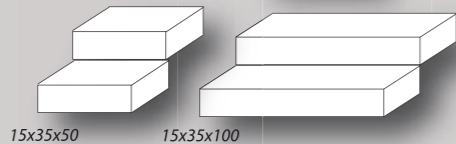

Systemskizze Platten

Blaustein Bordstein

allseitig geschliffen, Kanten gefast/gekollert

Format/cm	Artikelnr.
5x15x100	777826
6x20x100	777827

Oberfläche gestockt	
5x15x100	778468

Blaustein Terrassenplatten

geschliffen, Kanten gekollert

Format/cm	Artikelnr.
20x20x3	777783
40x40x3	777784
60x30x3	777919
60x60x3	777785

geflammt und gebürstet, Kanten gefast

80x80x3	778245
80x40x3	778246

geschliffen, Kanten gefast

60x60x3	778498
---------	--------

Blaustein Blockstufen

allseitig geschliffen, Kanten gefast

Format/cm	Artikelnr.
15x35x50	778179
15x35x100	778180

Blaustein Pflastersteine

Oberfläche gestockt, Kanten gekollert

Format/cm	Artikelnr.
20x10x5	778055
30x10x5	778056