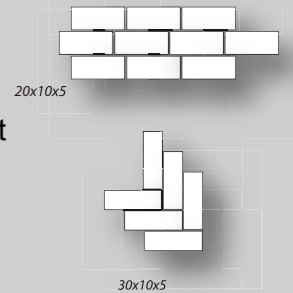

Blaustein Pflastersteine

Oberfläche gestockt, Kanten gekollert

Format/cm	Artikelnr.
20x10x5	778055
30x10x5	778056

geschliffen, Kanten gekollert

20x10x5	778054
30x10x5	778057