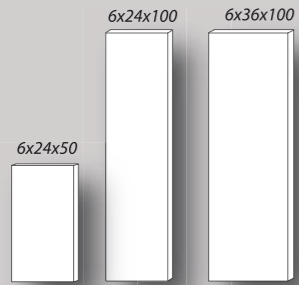

Blaustein Modulsteine

allseitig geschliffen, Kanten gefast

Format/cm	Artikelnr.
6x24x50	778249
6x24x100	778250
6x36x100	778463

Blaustein Modulplatten

geschliffen, Kanten gefast

Format/cm	Artikelnr.
80x80x5	778247
100x100x5	777786