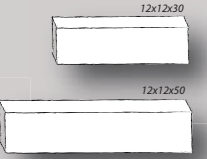

Format/cm	Artikelnr.
6x24x50	778249
6x24x100	778250
6x36x100	778463

Blaustein Modulplatten

geschliffen, Kanten gefast

Format/cm	Artikelnr.
80x80x5	778247
100x100x5	777786

Blaustein Rechteckpalisade

Oberfläche geschliffen, Kanten gekollert

Format/cm	Artikelnr.
10x20x50	777818
10x20x100	777819
10x20x150	778484
10x20x200	777820

INFO!

Blausteinplatten mit geschliffener Oberfläche sind aufgrund Ihrer Rutschfestigkeit nur für den privaten Bereich geeignet.
Schleifspuren und kleine Abplatzungen an Blaustein stellen das charakteristische Erscheinungsbild des Gesteins dar.
Durch die natürliche Bewitterung entsteht eine material-typische Patina.

Blaustein Quadratpalisade

2x Oberfläche geschliffen,
2x Oberfläche bruchrau, Köpfe gesägt

Format/cm	Artikelnr.
12x12x30	777821
12x12x50	777822

Blaustein Palisade

Oberfläche gespitzt

Format/cm	Artikelnr.
10x25x50	778464
10x25x100	778465
10x25x150	778466
10x25x200	778467