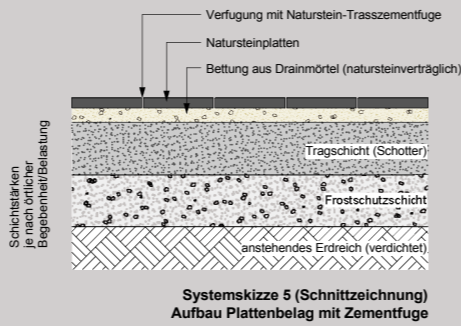

Blaustein

Material:
Blaustein ist ein grau-anthrazit farbiger Kalkstein. Die Veränderung der Oberfläche durch Umwelteinflüsse (Bildung einer Patina) und die z.T. gerundeten Kanten machen den besonderen Reiz dieses Natursteines aus. Er ist frostsicher und tausalzbeständig.

Systemskizze Platten

Blaustein Bordstein

allseitig geschliffen, Kanten gefast/gekollert

Format/cm	Artikelnr.
5x15x100	777826
6x20x100	777827

Oberfläche gestockt	
5x15x100	778468

Blaustein Terrassenplatten

geschliffen, Kanten gekollert