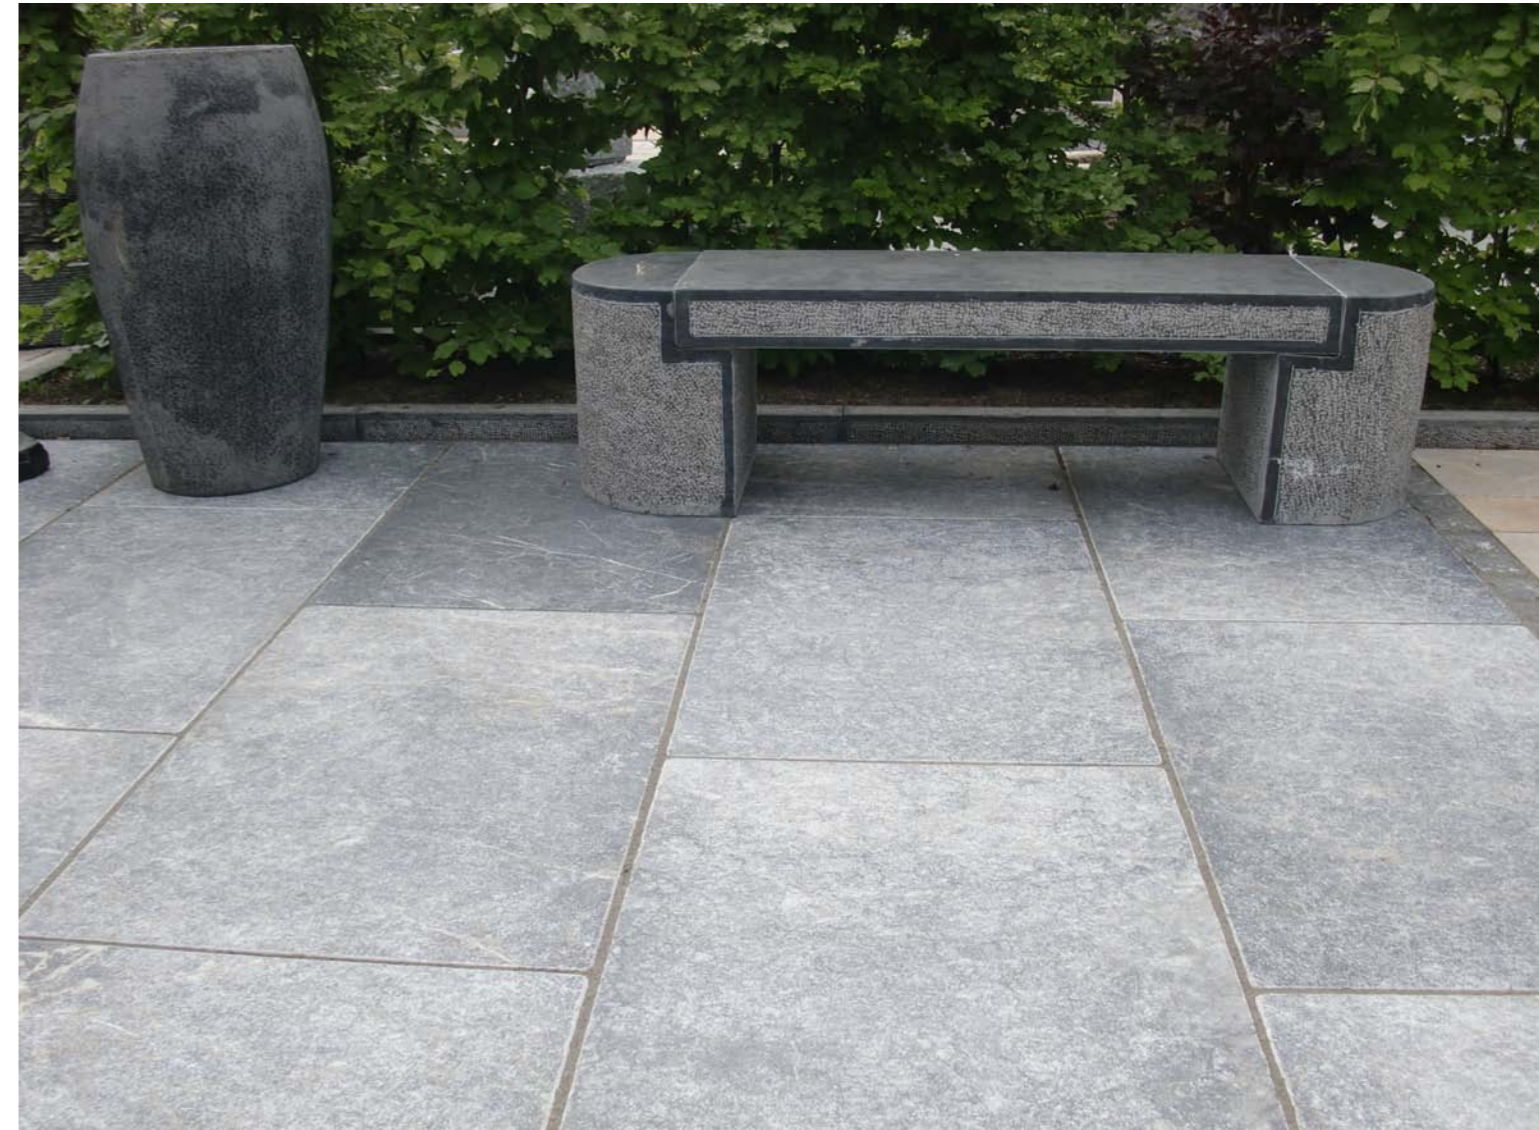

Cathedral beige nuanciert

natural, Kanten antik

Format/cm	Artikelnr.
27,5x27,5x3	778480
27,5x55x3	778479
55x55x3	778478
55x82,5x3	778481

Cathedral beige nuanciert Pflaster

natural, Kanten antik

Format/cm	Artikelnr.
18x24x5	778482

Cathedral Blue Jill

gebürstet, Kanten antik

Format/cm	Artikelnr.
60x90x3	778483

INFO!
Aufgrund der spezifischen Bearbeitung sind Farbschwankungen möglich. Sie stellen die natürliche Charakteristik des Gesteins dar.