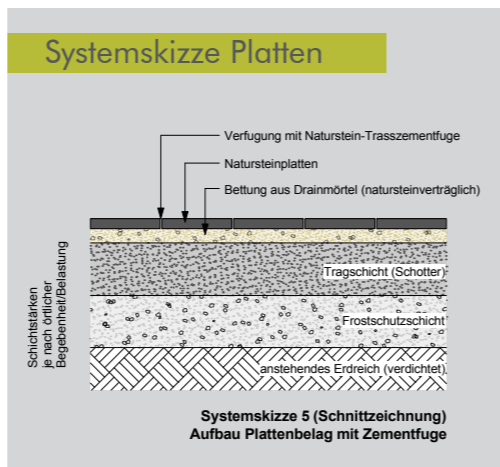

Cathedralprogramm

Das Cathedral-Natursteinprogramm zeichnet sich durch sein natürliches, elegantes Erscheinungsbild aus. Vorwiegend großformatige Platten mit handbearbeiteten Kanten und Oberflächen, lassen die Fläche großzügig und edel wirken!

Cathedral gelb nuanciert

gebürstet, Kanten antik

Format/cm	Artikelnr.
60x60x3	778489
60x90x3	778490
30x90x3	778491

Cathedral braun nuanciert

gebürstet, Kanten antik

Format/cm	Artikelnr.
60x60x3	778492
60x90x3	778493
30x90x3	778494

Cathedral Limestone Blue

gebürstet, Kanten antik

Format/cm	Artikelnr.
60x60x3	778495
60x90x3	778496
30x90x3	778497

Cathedral beige nuanciert

natural, Kanten antik

Format/cm	Artikelnr.
27,5x27,5x3	778480
27,5x55x3	778479
55x55x3	778478
55x82,5x3	778481

Cathedral beige nuanciert Pflaster

natural, Kanten antik

Format/cm	Artikelnr.
18x24x5	778482

Cathedral Blue Jill

gebürstet, Kanten antik

Format/cm	Artikelnr.
60x90x3	778483

INFO!
Aufgrund der spezifischen Bearbeitung sind Farbschwankungen möglich. Sie stellen die natürliche Charakteristik des Gesteins dar.