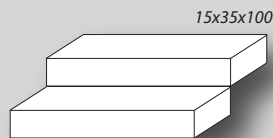

Travertin Classic Blockstufen

allseitig geschliffen, Kanten gefast

Format/cm	Artikelnr.
15x35x100	778053