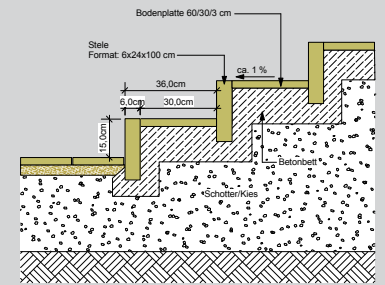

Systemskizze Treppenaufbau