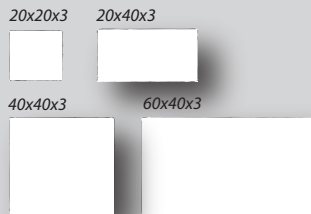

Travertin Classic Platten

geschliffen, Kanten gekollert (gerundet)

Format/cm	Artikelnr.
20x20x3	777791
20x40x3	777792
40x40x3	777793
60x40x3	777794