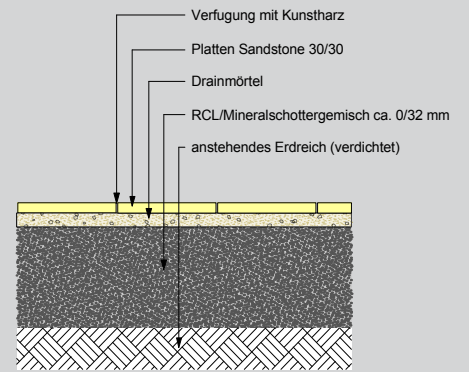

# Sandstone

**Material:**  
Naturfarbiger, gespaltener Sandstein, beige-gelb bis braun-rot nuanciert, die handgeschlagenen Kanten unterstreichen den natürlichen Charakter.

## Systemskizze Verlegung

## Sandstone Platten

spaltrau, Kanten handbekantet

Format/cm	Artikelnr.
30x30x2,5-3,5	777795
45x45x2,5-3,5	777796
60x60x2,5-3,5	777926

60x60x2,5-3,5

45x45x2,5-3,5

30x30x2,5-3,5

## Sandstone Blockstufen

bruchrau, Kanten nachgerichtet

Format/cm	Artikelnr.
15x35x100	777838

15x35x100